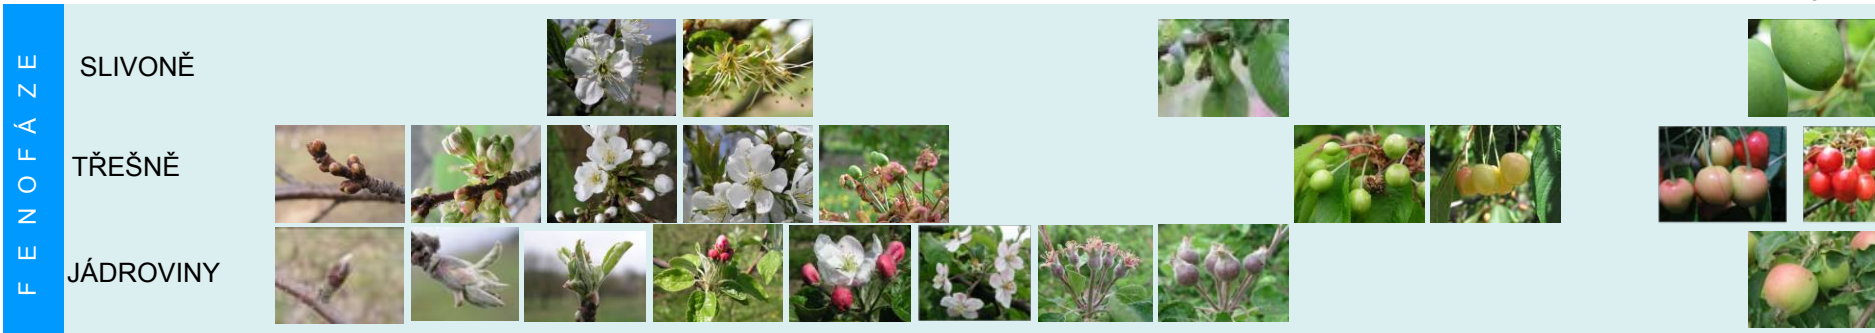

**Tab. 13: Signalizace zásahů proti škůdcům dle sum efektivních teplot nad 10°C měřených od začátku roku - SET<sub>10</sub>(h)**

**Legenda:**  
 Pilatka jablečná: R – raně kvetoucí odrůdy, P pozdě kvetoucí odrůdy  
 Obaleč jablečný: >250 – nadmořské výšky nad 250 m, <250 – n.m.v. nižší než 250 m  
 Vrtule třešňová: Vi =višně, Tř=třešně