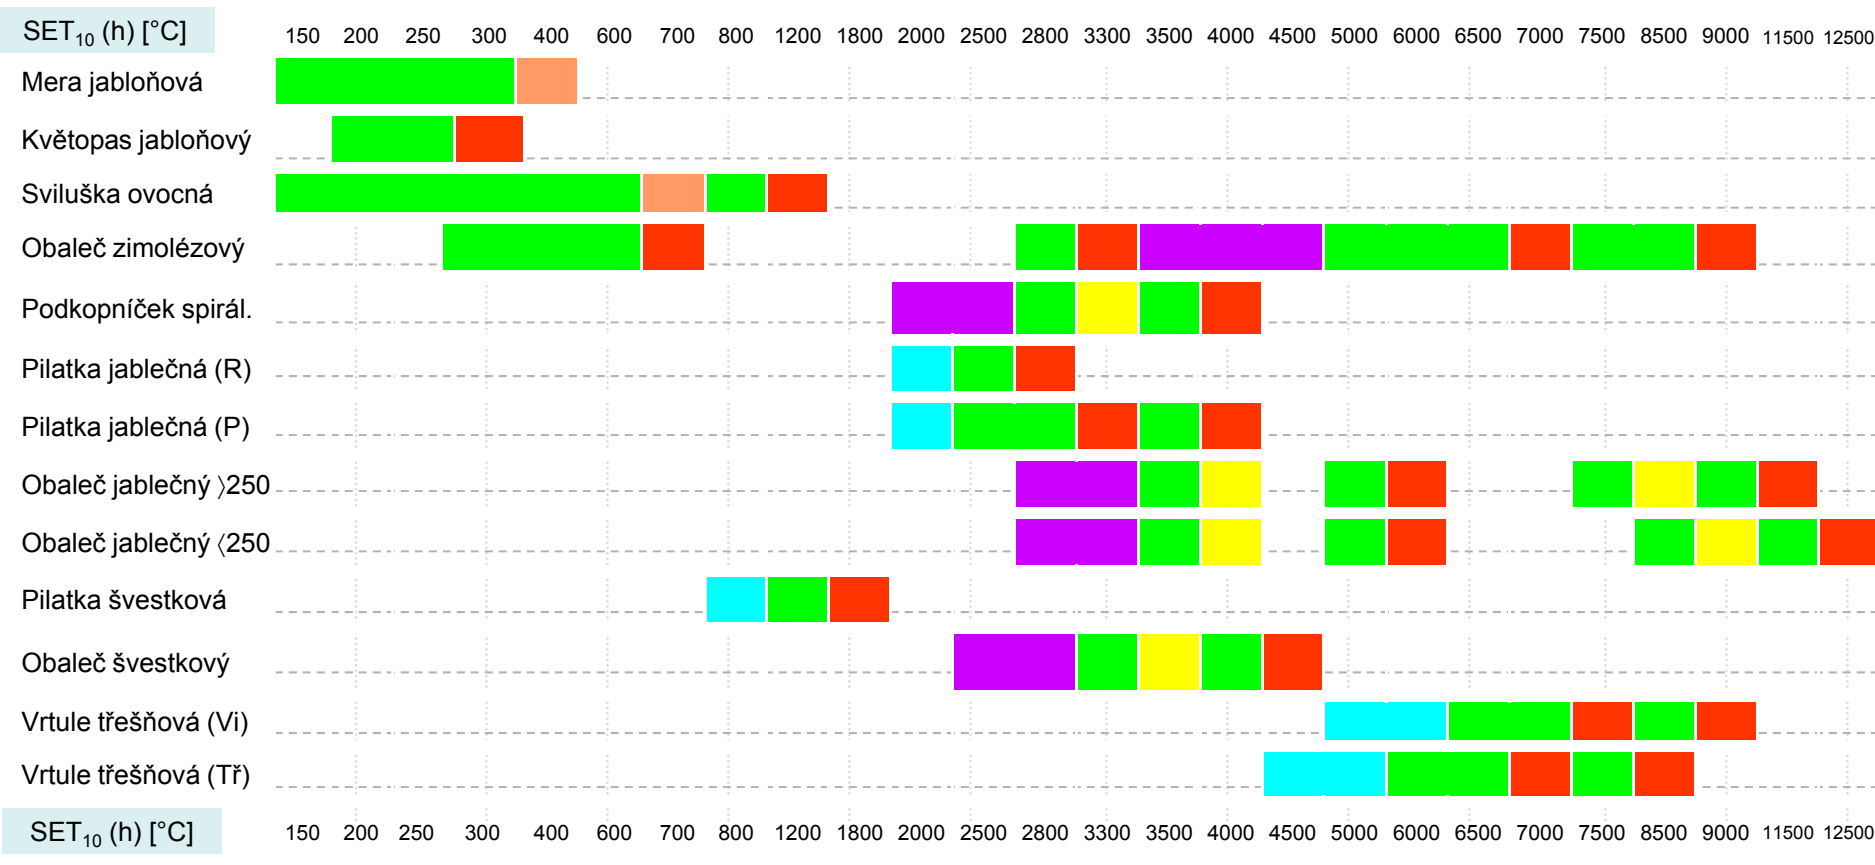

**Tab. 13: Signalizace zásahů proti škůdcům dle sum efektivních teplot nad 10°C měřených od začátku roku - SET<sub>10</sub>(h)**

**Legenda:**  
 Pilatka jablečná: R – raně kvetoucí odrůdy, P pozdě kvetoucí odrůdy  
 Obaleč jablečný: >250 – nadmořské výšky nad 250 m, <250 – n.m.v. nižší než 250 m  
 Vrtule třešňová: Vi =višně, Tř=třešně

■ vizuální kontrola  
■ instalace lep. desek  
■ instalace feromonových lapáků  
■ ovucidní ošetření  
■ ovucid (olej)  
■ larvicidní ošetření