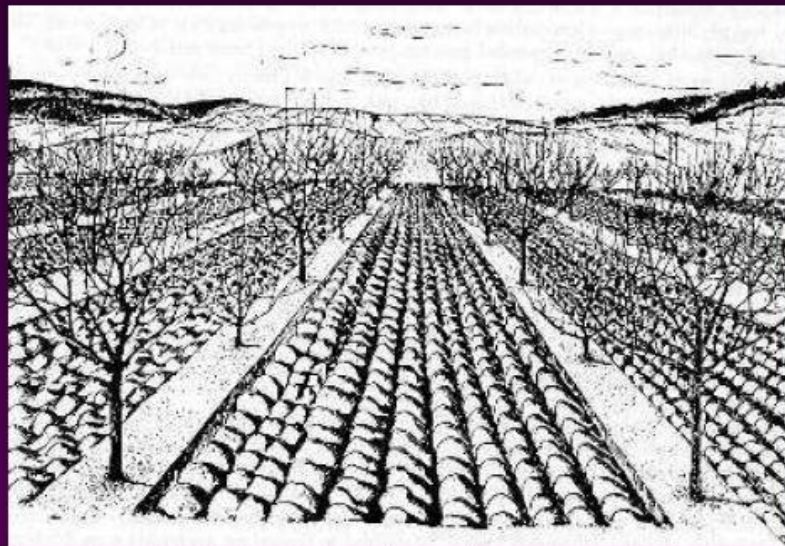

■ Otevřené výsadby

- i v dospělosti je mezi korunami dostatečný prostor
→ průchod světla a vzduchu do meziřadí
- podkultura v meziřadí po celou dobu životnosti sadu
- polní sady; silniční a polní stromořadí

Dle hustoty výsadby

- **Rozptýlené výsadby**

- stromy vysazeny nepravidelně, náhodně, roztráštěně.
- solitéry (návsi, dvory, hraniční stromy)

Foto: Anna Koláčková

Foto: Radim Lokoč

Dle využití

- **Polní sady**
 - mohou být druhově smíšené, často po řadě od ovocného druhu
 - základem je využití půdy pro pěstování polních plodin
 - vysokokmeny a mezi ně výplňové ovocné dřeviny (keře, nízké tvary)

Pozor na dotace !!

Dle využití

- **Selské sady**
 - uzavřené i otevřené
 - výhradně pro produkci ovoce (polokmeny)
- **Luční sady** – selské otevřené sady s produkcí píče
- **Pastvinné sady** – s pastvou zvířat
- Vysokokmeny, neoplocené (individuální ochrana)

Foto: Ing. S. Boček

Využití plochy sadu

a) Pasení dobytka

b) Pěstování podkultur - polní sady

c) Pěstování provizorních stromů (keřů) – plniče úrod

Dle využití

■ Liniové výsadby

- Stromořadí či aleje podél silnic, polních cest, méně často podél vodních toků a ploch
- Ideální jsou vzpřímeně rostoucí druhy (hrušně)
- Zásadně vysokokmeny (1,7 m) nebo alejové stromy (2,2 m)