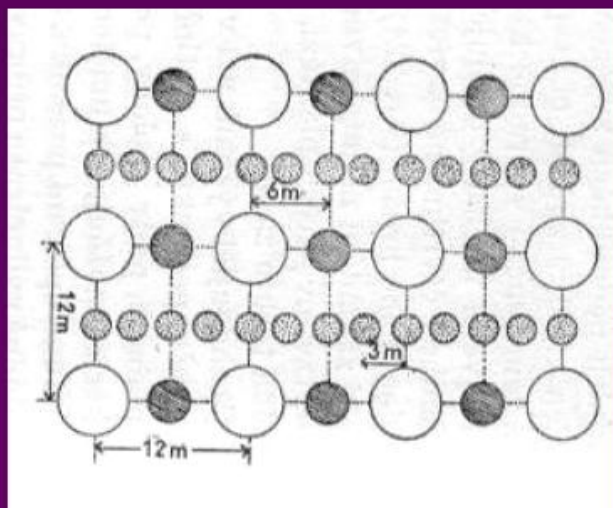

Foto: Ing. S. Boček

Využití plochy sadu

a) Pasení dobytka

b) Pěstování podkultur - polní sady

c) Pěstování provizorních stromů (keřů) – plniče úrod

Dle využití

■ Liniové výsadby

- Stromořadí či aleje podél silnic, polních cest, méně často podél vodních toků a ploch
- Ideální jsou vzpřímeně rostoucí druhy (hrušně)
- Zásadně vysokokmeny (1,7 m) nebo alejové stromy (2,2 m)

Hustota výsadby

a – příliš hustá výsadba

b - uzavřená výsadba

c – otevřená výsadba

Boček_Ext vysadby_ŠOK_2012.pdf - Adobe Reader

Soubor Úpravy Zobrazení Okna Nápověda

5 / 92 200%

Nástroje Podepsat Poznámka