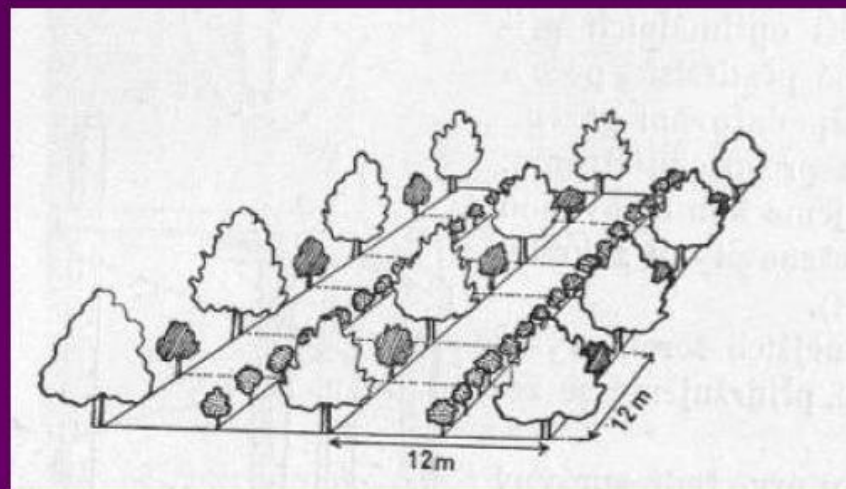

■ Otevřené výsadby

- i v dospělosti je mezi korunami dostatečný prostor
→ průchod světla a vzduchu do meziřadí
- podkultura v meziřadí po celou dobu životnosti sadu
- polní sady; silniční a polní stromořadí

Foto: Ing. S. Boček

Využití plochy sadu

a) Pasení dobytka

b) Pěstování podkultur - polní sady

c) Pěstování provizorních stromů (keřů) – plniče úrod

Dle využití

■ Liniové výsadby

- Stromořadí či aleje podél silnic, polních cest, méně často podél vodních toků a ploch
- Ideální jsou vzpřímeně rostoucí druhy (hrušně)
- Zásadně vysokokmeny (1,7 m) nebo alejové stromy (2,2 m)

Hustota výsadby

a – příliš hustá výsadba

b - uzavřená výsadba

c – otevřená výsadba

Boček_Ext vysadby_ŠOK_2012.pdf - Adobe Reader

Soubor Úpravy Zobrazení Okna Nápověda

5 / 92 200%

Nástroje Podepsat Poznámka