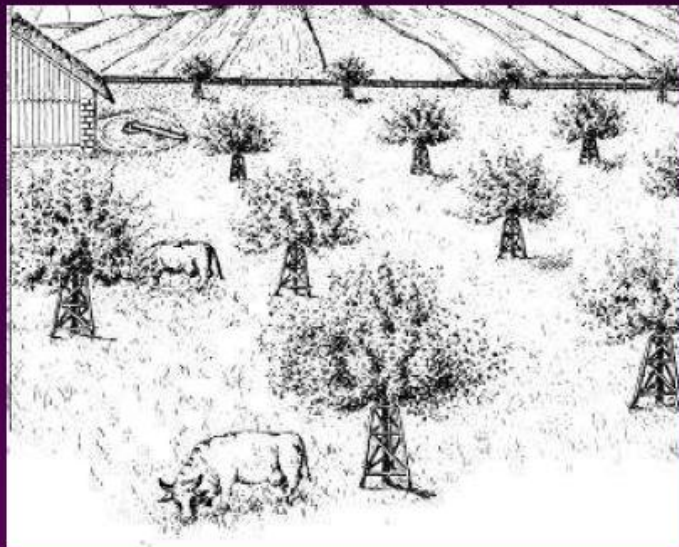

■ Otevřené výsadby

- i v dospělosti je mezi korunami dostatečný prostor
→ průchod světla a vzduchu do meziřadí
- podkultura v meziřadí po celou dobu životnosti sadu
- polní sady; silniční a polní stromořadí

Dle hustoty výsadby

- **Rozptýlené výsadby**

- stromy vysazeny nepravidelně, náhodně, roztráštěně.
- solitéry (návsi, dvory, hraniční stromy)

Foto: Anna Koláčková

Foto: Radim Lokoč

Dle využití

- **Polní sady**
 - mohou být druhově smíšené, často po řadě od ovocného druhu
 - základem je využití půdy pro pěstování polních plodin
 - vysokokmeny a mezi ně výplňové ovocné dřeviny (keře, nízké tvary)

Pozor na dotace !!

Dle využití

- **Selské sady**
 - uzavřené i otevřené
 - výhradně pro produkci ovoce (polokmeny)
- **Luční sady** – selské otevřené sady s produkcí píče
- **Pastvinné sady** – s pastvou zvířat
- Vysokokmeny, neoplocené (individuální ochrana)

Foto: Ing. S. Boček

Využití plochy sadu

a) Pasení dobytka

b) Pěstování podkultur - polní sady

c) Pěstování provizorních stromů (keřů) – plniče úrod

Dle využití

■ Liniové výsadby

- Stromořadí či aleje podél silnic, polních cest, méně často podél vodních toků a ploch
- Ideální jsou vzpřímeně rostoucí druhy (hrušně)
- Zásadně vysokokmeny (1,7 m) nebo alejové stromy (2,2 m)